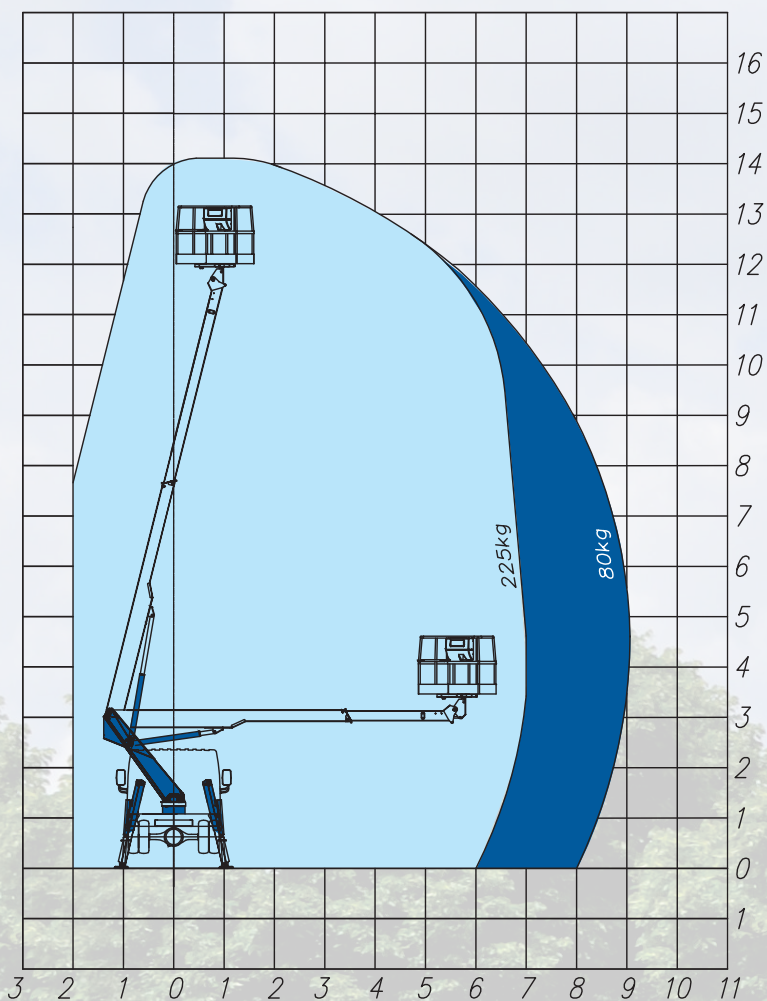

14,50 m

12,50 m

9,10 m

140x70x110

225 kg

∞

aluminium

90°+90°

hydraulic

A+H

3,5 t

T315