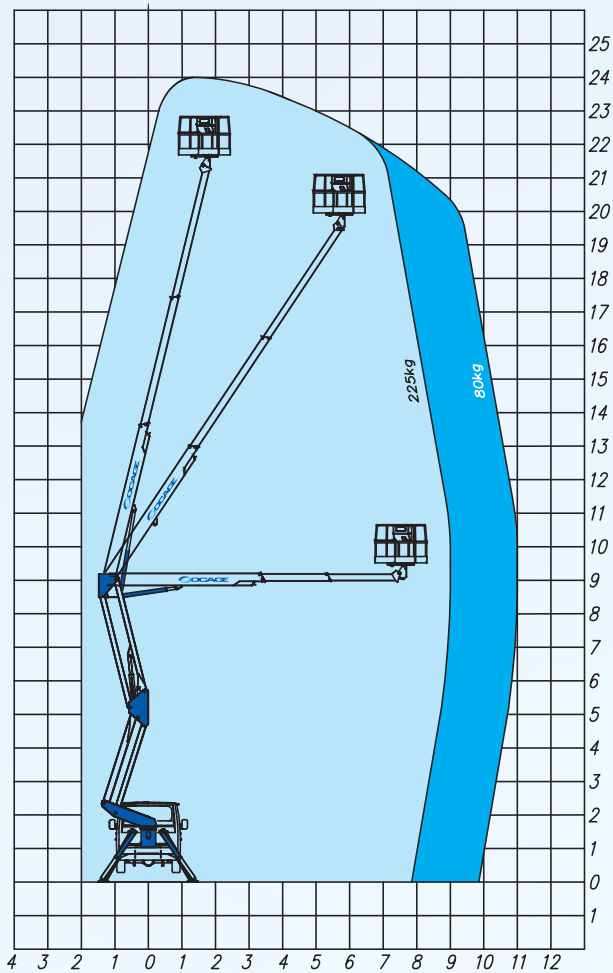

24,00 m

22,00 m

11,00 m

140x70x110

225 kg

∞

aluminium

90°+90°

hydraulic

A+A

3,5 t

DA324