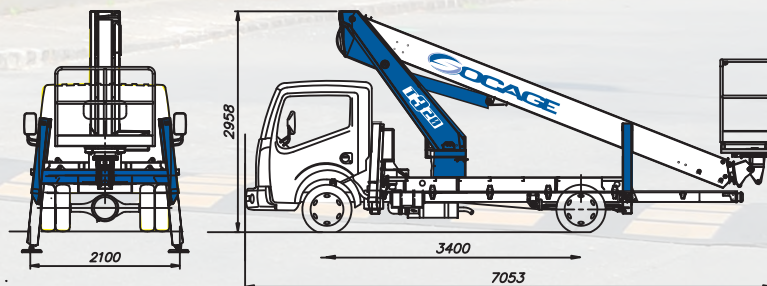

SOCAGE

T320
forStc.it

SOCAGE S.R.L.
Str. Statale 12, n° 10 - 41030 Sorbara di Bomporto (MO) - Italy
Tel. +39 059 9121211 - Fax +39 059 907304 - info@socage.it

T320

- 20,00 m
- 18,00 m
- 11,00 m
- 140x70x110
- 225 kg
- ∞
- aluminium
- 90°+90°
- hydraulic
- ME+H