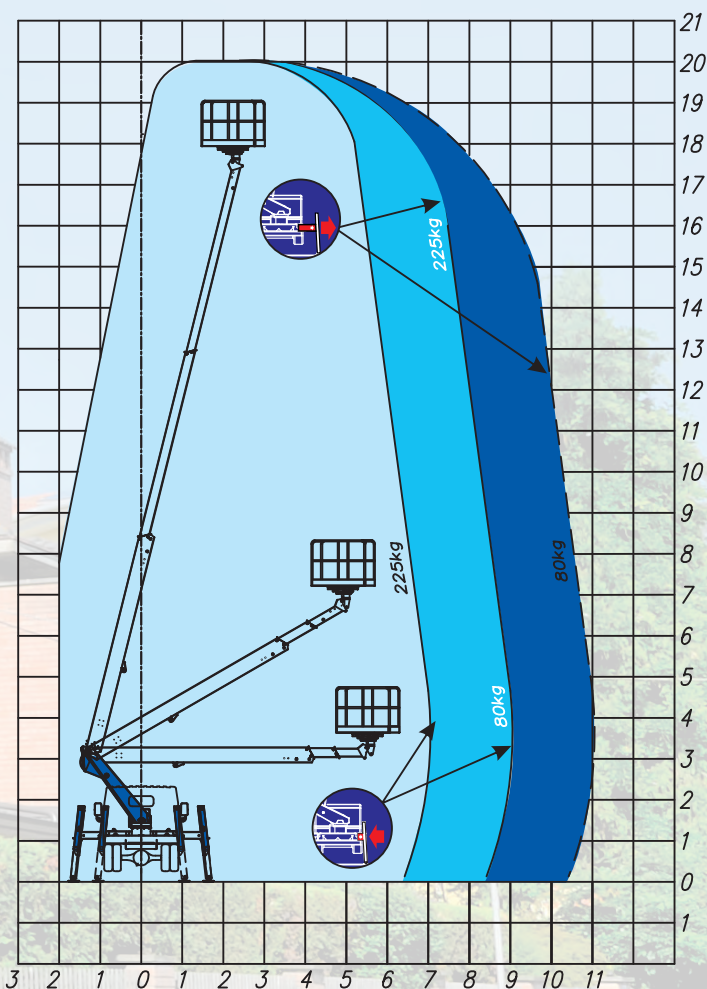

SOCAGE

T320
forStc.it

SOCAGE S.R.L.
Str. Statale 12, n° 10 - 41030 Sorbara di Bomporto (MO) - Italy
Tel. +39 059 9121211 - Fax +39 059 907304 - info@socage.it

T320

- 20,00 m
- 18,00 m
- 11,00 m
- 140x70x110
- 225 kg
- ∞
- aluminium
- 90°+90°
- hydraulic
- ME+H